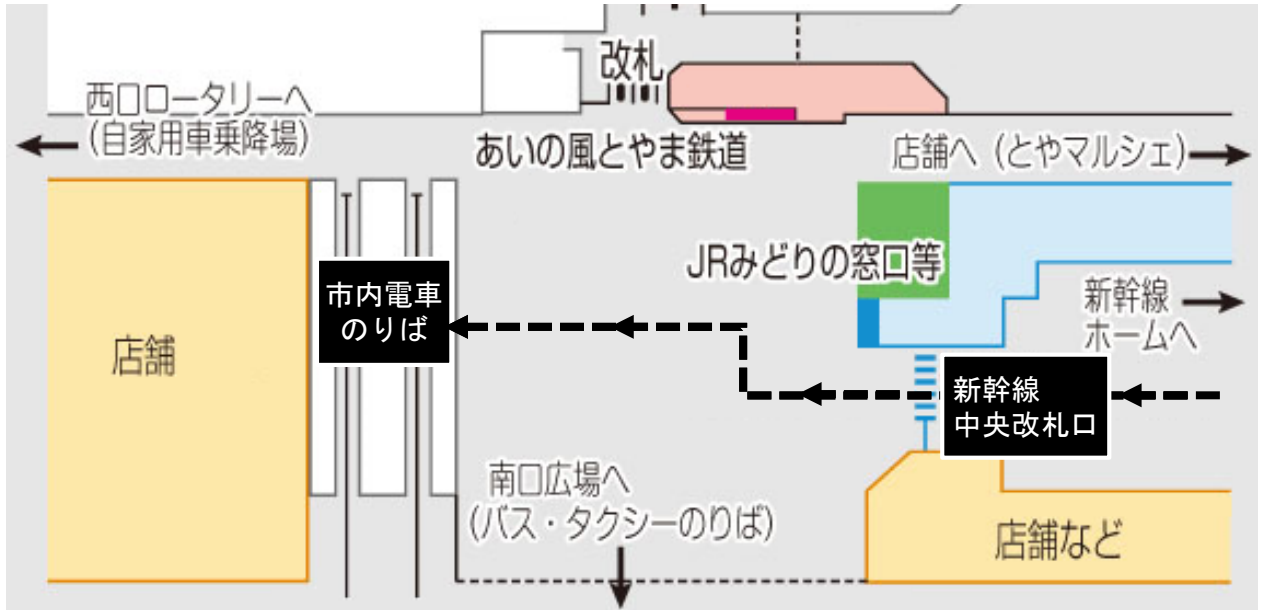

【新幹線～市内電車（路面電車）】

◎北陸新幹線富山駅から市内電車富山駅電停

北陸新幹線富山駅で下車、1階改札口（中央改札口）を出て、直進。
真ん中のホームより、「大学前行」へご乗車ください。

【市内電車（路面電車）】～会場

◎市内電車富山駅電停から会場

市内電車終点大学前電停で下車。
なお、市内電車の料金支払いでは、**ICカードはご利用いただけません**
(専用カードのみとなります。)
現金のご用意をお願いいたします。
料金は**200円**です。

横断歩道を渡り、市内電車を背にお進みください。しばらくすると正門が見えてまいります。

正門を入れて少し進んだ左手に見える**7階建ての建物(D5)**から入っていただき、廊下続きの建物**(D6)**が会場です。